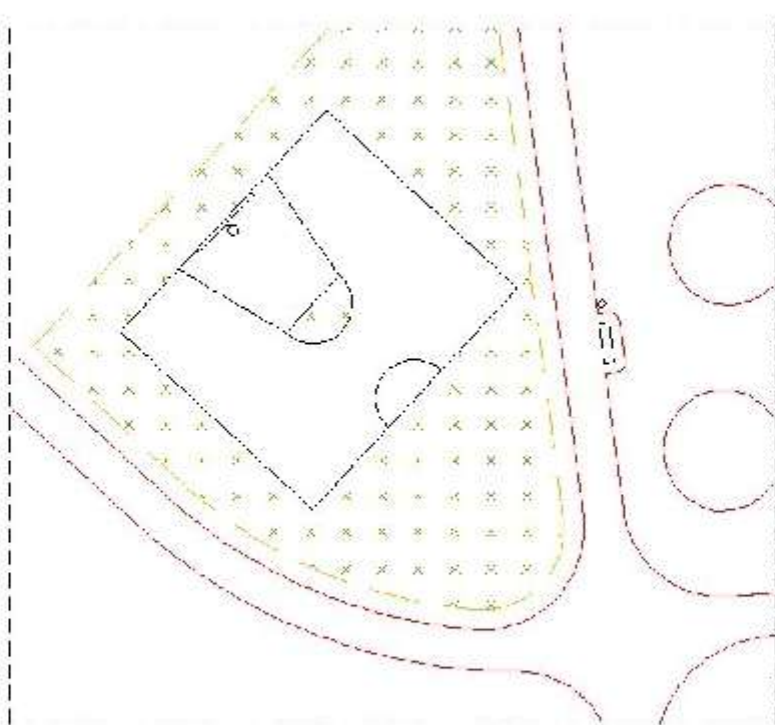

**ZAGOSPODAROWANIA TERENU REKREACYJNEGO
PRZY UL.WYROBKA
GDAŃSK PIECKI-MIGOWO**

STAN ISTNIEJĄCY

STAN ISTNIEJĄCY- elementy do usunięcia

RZUT WERSJA 1

LEGENDA:

- granica opracowania
- - - powierzchnia pod boisko do koszykówki/siatkówki
- obrzeże ścieżki

- plasek

- projektowana zieleń

- byliny

- projektowane trawy ozdobne

- istniejące drzewa

STREFY

- 1 SIŁOWNIA
- 2 PLAC ZABAW
- 3 PLAC ZABAW DLA DZIECI STARSZYCH
- 4 PLAC WIELOFUNKCYJNY
- 5 AKTYWNY WYPOCZYNEK

2 PLAC ZABAW- BUJAKI

a

b

2 PLAC ZABAW- BUJAKI

3 PLAC ZABAW DLA DZIECI STARSZYCH

3 PLAC ZABAW DLA DZIECI STARSZYCH

4 PLAC WIELOFUNKCYJNY

4 PLAC WIELOFUNKCYJNY

4. WICIOKRZEW (*LONICERA*)
LAWENDA WĄSKOLIŚCIANA (*LAVANDULA ANGLUSTIFOLIA*)

ZIELEŃ

ok. 800 zł brutto

ok. 750 zł brutto

ok. 1400 zł brutto

MAŁA ARCHITEKTURA