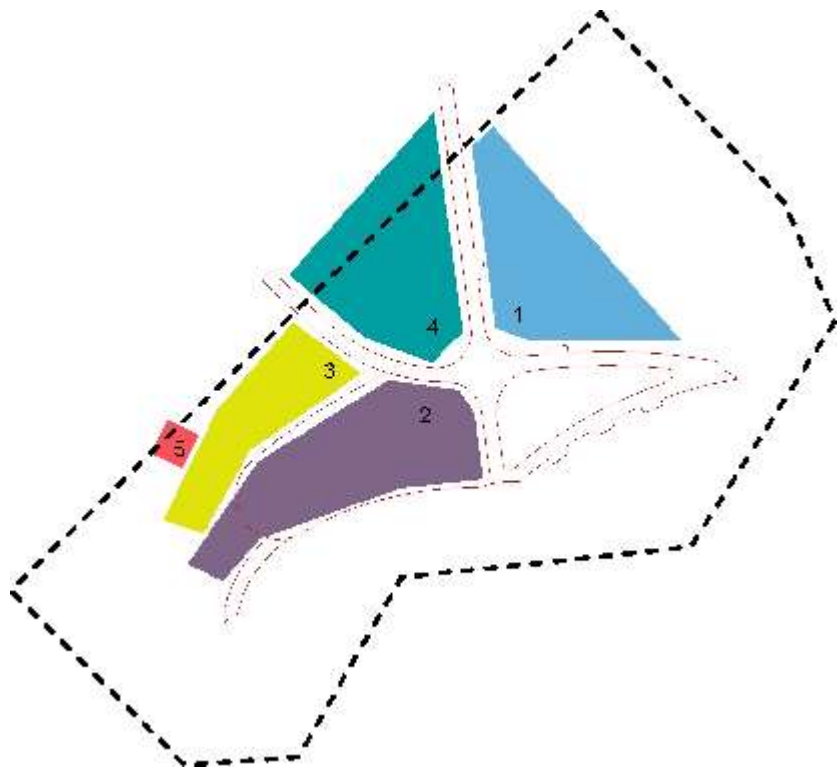

**ZAGOSPODAROWANIA TERENU REKREACYJNEGO
PRZY UL.WYROBKA
GDAŃSK PIECKI-MIGOWO**

STAN ISTNIEJĄCY

STAN ISTNIEJĄCY- elementy do usunięcia

RZUT WERSJA 1

LEGENDA:

- granica opracowania
- - - powierzchnia pod boisko do koszykówki/siatkówki
- obrzeże ścieżki

- plasek

- projektowana zieleń

- byliny

- projektowane trawy ozdobne

- istniejące drzewa

STREFY

- 1 SIŁOWNIA
- 2 PLAC ZABAW
- 3 PLAC ZABAW DLA DZIECI STARSZYCH
- 4 PLAC WIELOFUNKCYJNY
- 5 AKTYWNY WYPOCZYNEK

1 SIŁOWNIA

a

- Twister-wahadło
- Biegacz
- Orbitrek
- Wioślarz
- Drabinka + podciąganie
- Prostownik pleców

1 SIŁOWNIA

2 PLAC ZABAW- BUJAKI

a

b

c

2 PLAC ZABAW- BUJAKI

a

b

2 PLAC ZABAW- BUJAKI

3 PLAC ZABAW DLA DZIECI STARSZYCH

3 PLAC ZABAW DLA DZIECI STARSZYCH

4 PLAC WIELOFUNKCYJNY

4 PLAC WIELOFUNKCYJNY