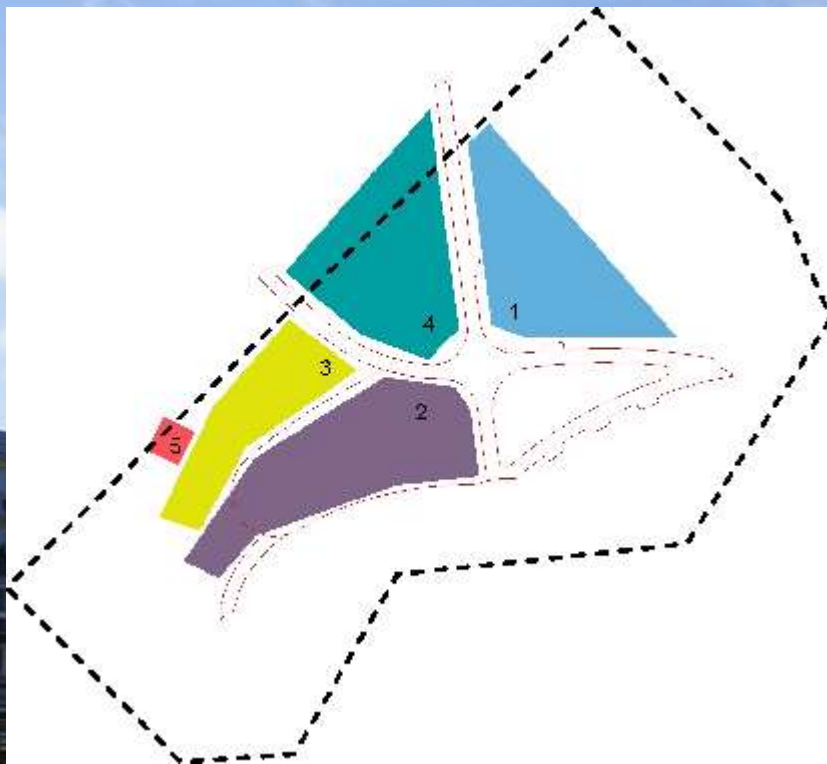

**ZAGOSPODAROWANIA TERENU REKREACYJNEGO
PRZY UL.WYROBKA
GDAŃSK PIECKI-MIGOWO**

STAN ISTNIEJĄCY

STAN ISTNIEJĄCY- elementy do usunięcia

RZUT WERSJA 1

LEGENDA:

- granica opracowania
- - - powierzchnia pod boisko do koszykówki/siatkówki
- obrzeże ścieżki

2 PLAC ZABAW- BUJAKI

a

b

2 PLAC ZABAW- BUJAKI

3 PLAC ZABAW DLA DZIECI STARSZYCH

3 PLAC ZABAW DLA DZIECI STARSZYCH

4 PLAC WIELOFUNKCYJNY

4 PLAC WIELOFUNKCYJNY

5 AKTYWNY WYPOCZYNEK

5 AKTYWNY WYPOCZYNEK

1. LIPIA DROBNOLIŚCIANA (*TILIA CORDATA*)

2. TRZCIANNIK OSTROKWĄTOWY (*CALAMAGROSTIS ACUTIFLORA*)

3. JASMINOWEC WONNY (*PHILADELPHUS CORNARIUS*)
BEZ LIŁAK (*SYRINGA VULGARIS*)

4. WICIOKRZEW (*LONICERA*)
LAWENDA WĄSKOLIŚCIANA (*LAVANDULA ANGLUSTIFOLIA*)

ZIELEŃ

ok. 800 zł brutto

ok. 750 zł brutto

ok. 1400 zł brutto

MAŁA ARCHITEKTURA