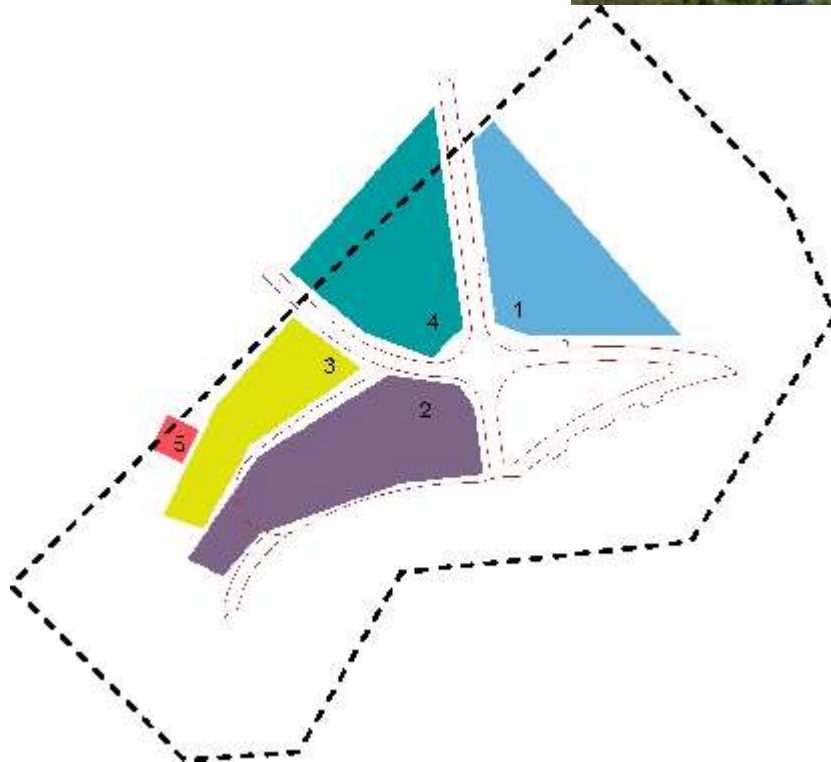

**ZAGOSPODAROWANIA TERENU REKREACYJNEGO
PRZY UL.WYROBKA
GDAŃSK PIECKI-MIGOWO**

STAN ISTNIEJĄCY

STAN ISTNIEJĄCY- elementy do usunięcia

RZUT WERSJA 1

LEGENDA:

- granica opracowania
- - - powierzchnia pod boisko do koszykówki/siatkówki
- obrzeże ścieżki

2 PLAC ZABAW- BUJAKI

a

b

2 PLAC ZABAW- BUJAKI

3 PLAC ZABAW DLA DZIECI STARSZYCH

3 PLAC ZABAW DLA DZIECI STARSZYCH

4 PLAC WIELOFUNKCYJNY

4 PLAC WIELOFUNKCYJNY

5 AKTYWNY WYPOCZYNEK

5 AKTYWNY WYPOCZYNEK

1. LIPIA DROBNOLIŚCIANA (*TILIA CORDATA*)

2. TRZCIANNIK OSTROKWĄTOWY (*CALAMAGROSTIS ACUTIFLORA*)

3. JASMINOWEC WONNY (*PHILADELPHUS CORNARIUS*)
BEZ LIŁAK (*SYRINGA VULGARIS*)

4. WICIOKRZEW (*LONICERA*)
LAWENDA WĄSKOLIŚCIANA (*LAVANDULA ANGLUSTIFOLIA*)

ZIELEŃ

ok. 800 zł brutto

ok. 750 zł brutto

ok. 1400 zł brutto

MAŁA ARCHITEKTURA