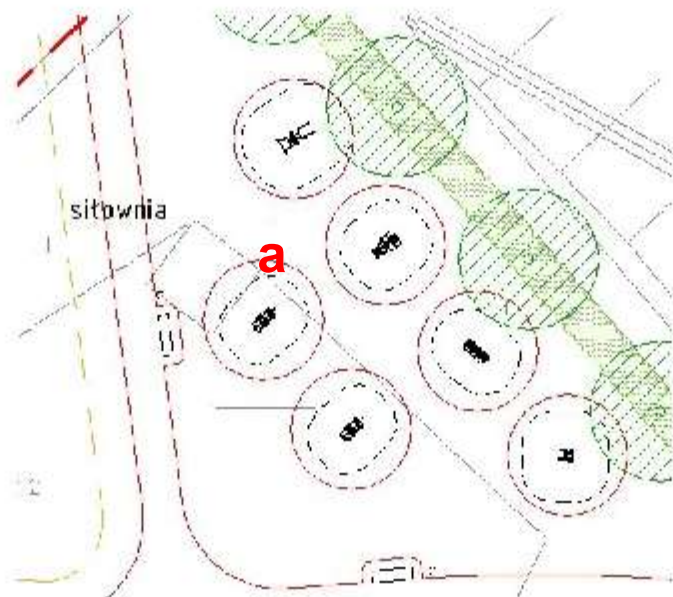

**ZAGOSPODAROWANIA TERENU REKREACYJNEGO
PRZY UL.WYROBKA
GDAŃSK PIECKI-MIGOWO**

STAN ISTNIEJĄCY

STAN ISTNIEJĄCY- elementy do usunięcia

RZUT WERSJA 1

LEGENDA:

- granica opracowania
- - - powierzchnia pod boisko do koszykówki/siatkówki
- obrzeże ścieżki

- plasek

- projektowana zieleń

- byliny

- projektowane trawy ozdobne

- istniejące drzewa

STREFY

- 1 SIŁOWNIA
- 2 PLAC ZABAW
- 3 PLAC ZABAW DLA DZIECI STARSZYCH
- 4 PLAC WIELOFUNKCYJNY
- 5 AKTYWNY WYPOCZYNEK

1 SIŁOWNIA

a

- Twister-wahadło
- Biegacz
- Orbitrek
- Wioślarz
- Drabinka + podciąganie
- Prostownik pleców

1 SIŁOWNIA

2 PLAC ZABAW- BUJAKI

a

b

c

2 PLAC ZABAW- BUJAKI

a

b

2 PLAC ZABAW- BUJAKI

3 PLAC ZABAW DLA DZIECI STARSZYCH

3 PLAC ZABAW DLA DZIECI STARSZYCH

4 PLAC WIELOFUNKCYJNY

4 PLAC WIELOFUNKCYJNY