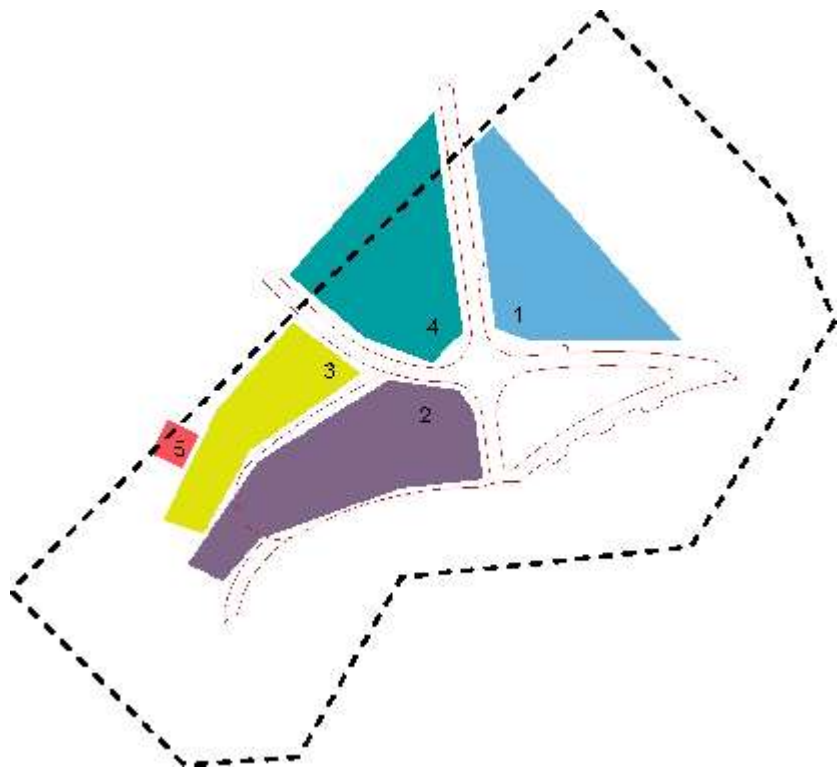

**ZAGOSPODAROWANIA TERENU REKREACYJNEGO
PRZY UL.WYROBKA
GDAŃSK PIECKI-MIGOWO**

STAN ISTNIEJĄCY

STAN ISTNIEJĄCY- elementy do usunięcia

RZUT WERSJA 1

LEGENDA:

- granica opracowania
- - - powierzchnia pod boisko do koszykówki/siatkówki
- obrzeże ścieżki

- plasek

- projektowana zieleń

- byliny

- projektowane trawy ozdobne

- istniejące drzewa

STREFY

- 1 SIŁOWNIA
- 2 PLAC ZABAW
- 3 PLAC ZABAW DLA DZIECI STARSZYCH
- 4 PLAC WIELOFUNKCYJNY
- 5 AKTYWNY WYPOCZYNEK

1 SIŁOWNIA

a

- Twister-wahadło
- Biegacz
- Orbitrek
- Wioślarz
- Drabinka + podciąganie
- Prostownik pleców

1 SIŁOWNIA

2 PLAC ZABAW- BUJAKI

a

b

c

2 PLAC ZABAW- BUJAKI

a

b

2 PLAC ZABAW- BUJAKI

3 PLAC ZABAW DLA DZIECI STARSZYCH

3 PLAC ZABAW DLA DZIECI STARSZYCH

4 PLAC WIELOFUNKCYJNY

4 PLAC WIELOFUNKCYJNY