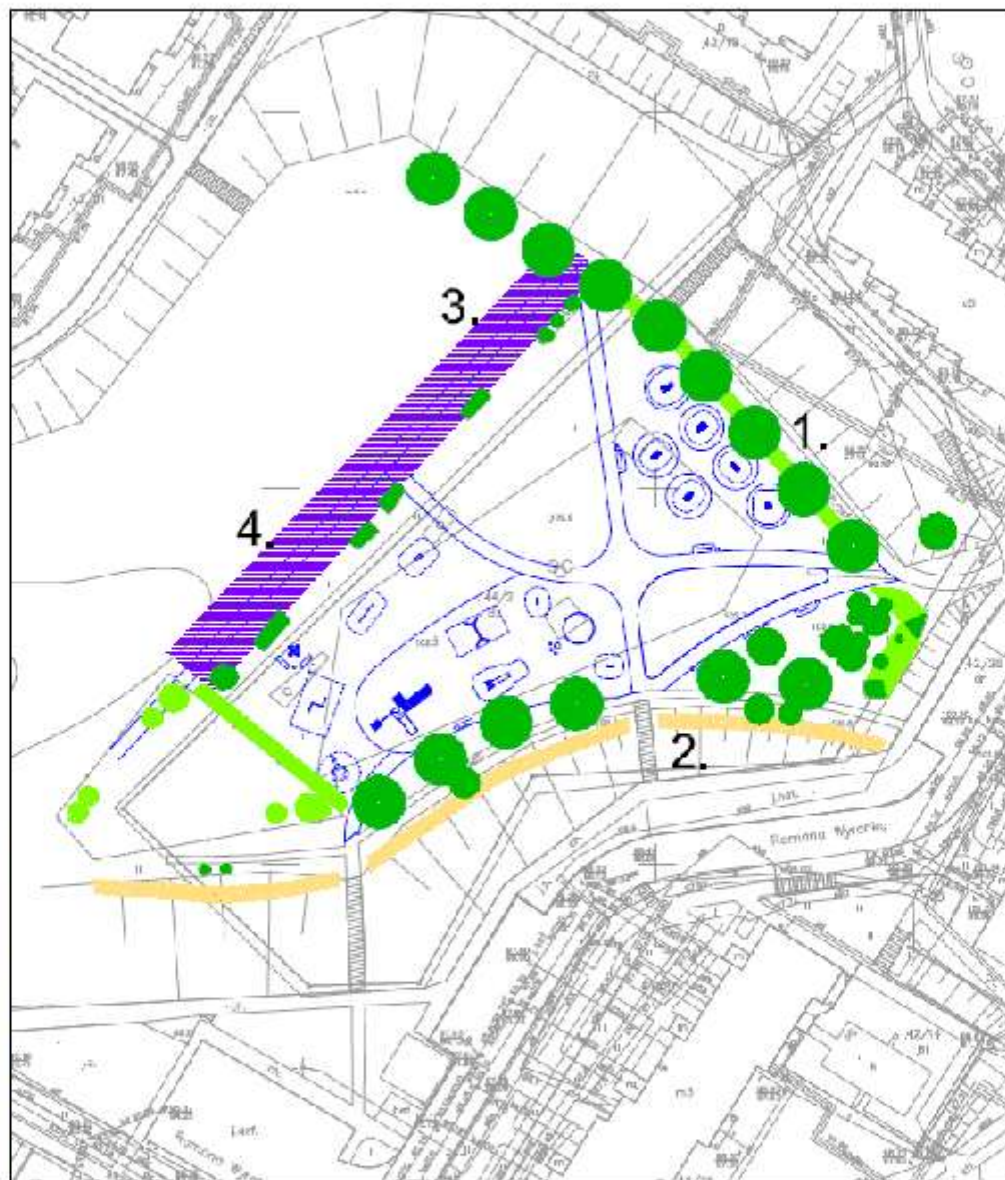

**ZAGOSPODAROWANIA TERENU REKREACYJNEGO
PRZY UL.WYROBKA
GDAŃSK PIECKI-MIGOWO**

STAN ISTNIEJĄCY

STAN ISTNIEJĄCY- elementy do usunięcia

RZUT WERSJA 1

LEGENDA:

- granica opracowania
- - - powierzchnia pod boisko do koszykówki/siatkówki
- obrzeże ścieżki

2 PLAC ZABAW- BUJAKI

a

b

2 PLAC ZABAW- BUJAKI

3 PLAC ZABAW DLA DZIECI STARSZYCH

3 PLAC ZABAW DLA DZIECI STARSZYCH

4 PLAC WIELOFUNKCYJNY

4 PLAC WIELOFUNKCYJNY

5 AKTYWNY WYPOCZYNEK

5 AKTYWNY WYPOCZYNEK

1. LIPIA DROBNOLIŚCIANA (*TILIA CORDATA*)

2. TRZCIANNIK OSTROKWĄTOWY (*CALAMAGROSTIS ACUTIFLORA*)

3. JASMINOWEC WONNY (*PHILADELPHUS CORNARIUS*)
BEZ LIŁAK (*SYRINGA VULGARIS*)

4. WICIOKRZEW (*LONICERA*)
LAWENDA WĄSKOLIŚCIANA (*LAVANDULA ANGLUSTIFOLIA*)

ZIELEŃ

ok. 800 zł brutto

ok. 750 zł brutto

ok. 1400 zł brutto

MAŁA ARCHITEKTURA