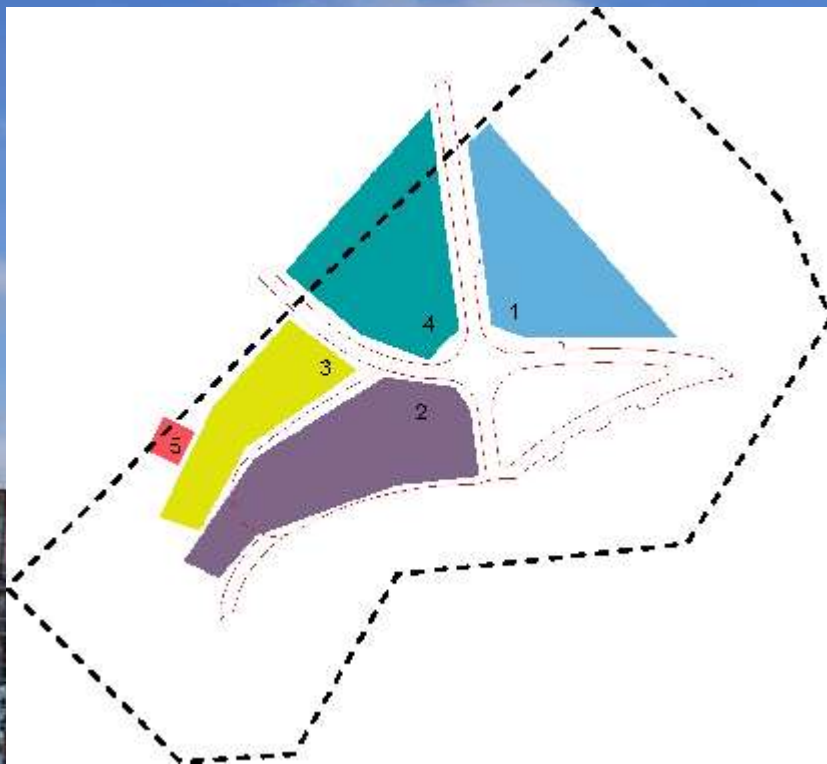

**ZAGOSPODAROWANIA TERENU REKREACYJNEGO
PRZY UL.WYROBKA
GDAŃSK PIECKI-MIGOWO**

STAN ISTNIEJĄCY

STAN ISTNIEJĄCY- elementy do usunięcia

RZUT WERSJA 1

LEGENDA:

- granica opracowania
- - - powierzchnia pod boisko do koszykówki/siatkówki
- obrzeże ścieżki

2 PLAC ZABAW- BUJAKI

a

b

2 PLAC ZABAW- BUJAKI

3 PLAC ZABAW DLA DZIECI STARSZYCH

3 PLAC ZABAW DLA DZIECI STARSZYCH

4 PLAC WIELOFUNKCYJNY

4 PLAC WIELOFUNKCYJNY

5 AKTYWNY WYPOCZYNEK

5 AKTYWNY WYPOCZYNEK

1. LIPIA DROBNOLIŚCIANA (*TILIA CORDATA*)

2. TRZCIANNIK OSTROKWĄTOWY (*CALAMAGROSTIS ACUTIFLORA*)

3. JASMINOWEC WONNY (*PHILADELPHUS CORNARIUS*)
BEZ LIŁAK (*SYRINGA VULGARIS*)

4. WICIOKRZEW (*LONICERA*)
LAWENDA WĄSKOLIŚCIANA (*LAVANDULA ANGLUSTIFOLIA*)

ZIELEŃ

ok. 800 zł brutto

ok. 750 zł brutto

ok. 1400 zł brutto

MAŁA ARCHITEKTURA