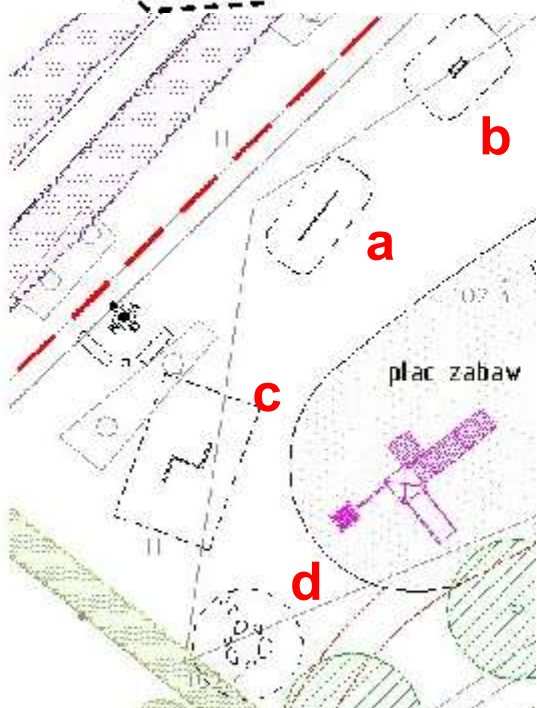

**ZAGOSPODAROWANIA TERENU REKREACYJNEGO
PRZY UL.WYROBKA
GDAŃSK PIECKI-MIGOWO**

STAN ISTNIEJĄCY

STAN ISTNIEJĄCY- elementy do usunięcia

RZUT WERSJA 1

LEGENDA:

- granica opracowania
- - - powierzchnia pod boisko do koszykówki/siatkówki
- obrzeże ścieżki

- urządzenia istniejące do renowacji
- istniejące urządzenia i elementy małej arch. do demontażu

- > wejście
- ławka stalowo-drewniana
- kosz na odpadki

- stolik do szachów
- huśtawka podwójna

- zjeżdżalnia

- plasek

- projektowana zieleń

- byliny

- projektowane trawy ozdobne

- istniejące drzewa

STREFY

- 1 SIŁOWNIA
- 2 PLAC ZABAW
- 3 PLAC ZABAW DLA DZIECI STARSZYCH
- 4 PLAC WIELOFUNKCYJNY
- 5 AKTYWNY WYPOCZYNEK

2 PLAC ZABAW- BUJAKI

a

b

2 PLAC ZABAW- BUJAKI

3 PLAC ZABAW DLA DZIECI STARSZYCH

3 PLAC ZABAW DLA DZIECI STARSZYCH

4 PLAC WIELOFUNKCYJNY

4 PLAC WIELOFUNKCYJNY