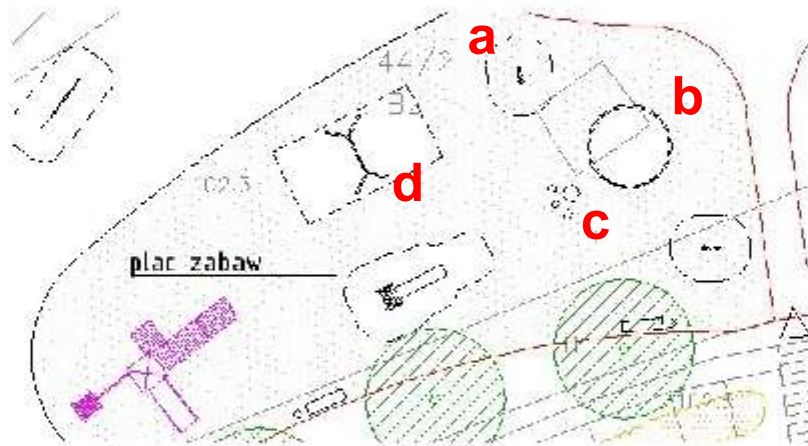

**ZAGOSPODAROWANIA TERENU REKREACYJNEGO
PRZY UL.WYROBKA
GDAŃSK PIECKI-MIGOWO**

STAN ISTNIEJĄCY

STAN ISTNIEJĄCY- elementy do usunięcia

RZUT WERSJA 1

LEGENDA:

- granica opracowania
- - - powierzchnia pod boisko do koszykówki/siatkówki
- obrzeże ścieżki

- plasek

- projektowana zieleń

- byliny

- projektowane trawy ozdobne

- istniejące drzewa

STREFY

- 1 SIŁOWNIA
- 2 PLAC ZABAW
- 3 PLAC ZABAW DLA DZIECI STARSZYCH
- 4 PLAC WIELOFUNKCYJNY
- 5 AKTYWNY WYPOCZYNEK

1 SIŁOWNIA

a

- Twister-wahadło
- Biegacz
- Orbitrek
- Wioślarz
- Drabinka + podciąganie
- Prostownik pleców

1 SIŁOWNIA

2 PLAC ZABAW- BUJAKI

a

b

c

2 PLAC ZABAW- BUJAKI

a

b

2 PLAC ZABAW- BUJAKI

3 PLAC ZABAW DLA DZIECI STARSZYCH

3 PLAC ZABAW DLA DZIECI STARSZYCH

4 PLAC WIELOFUNKCYJNY

4 PLAC WIELOFUNKCYJNY