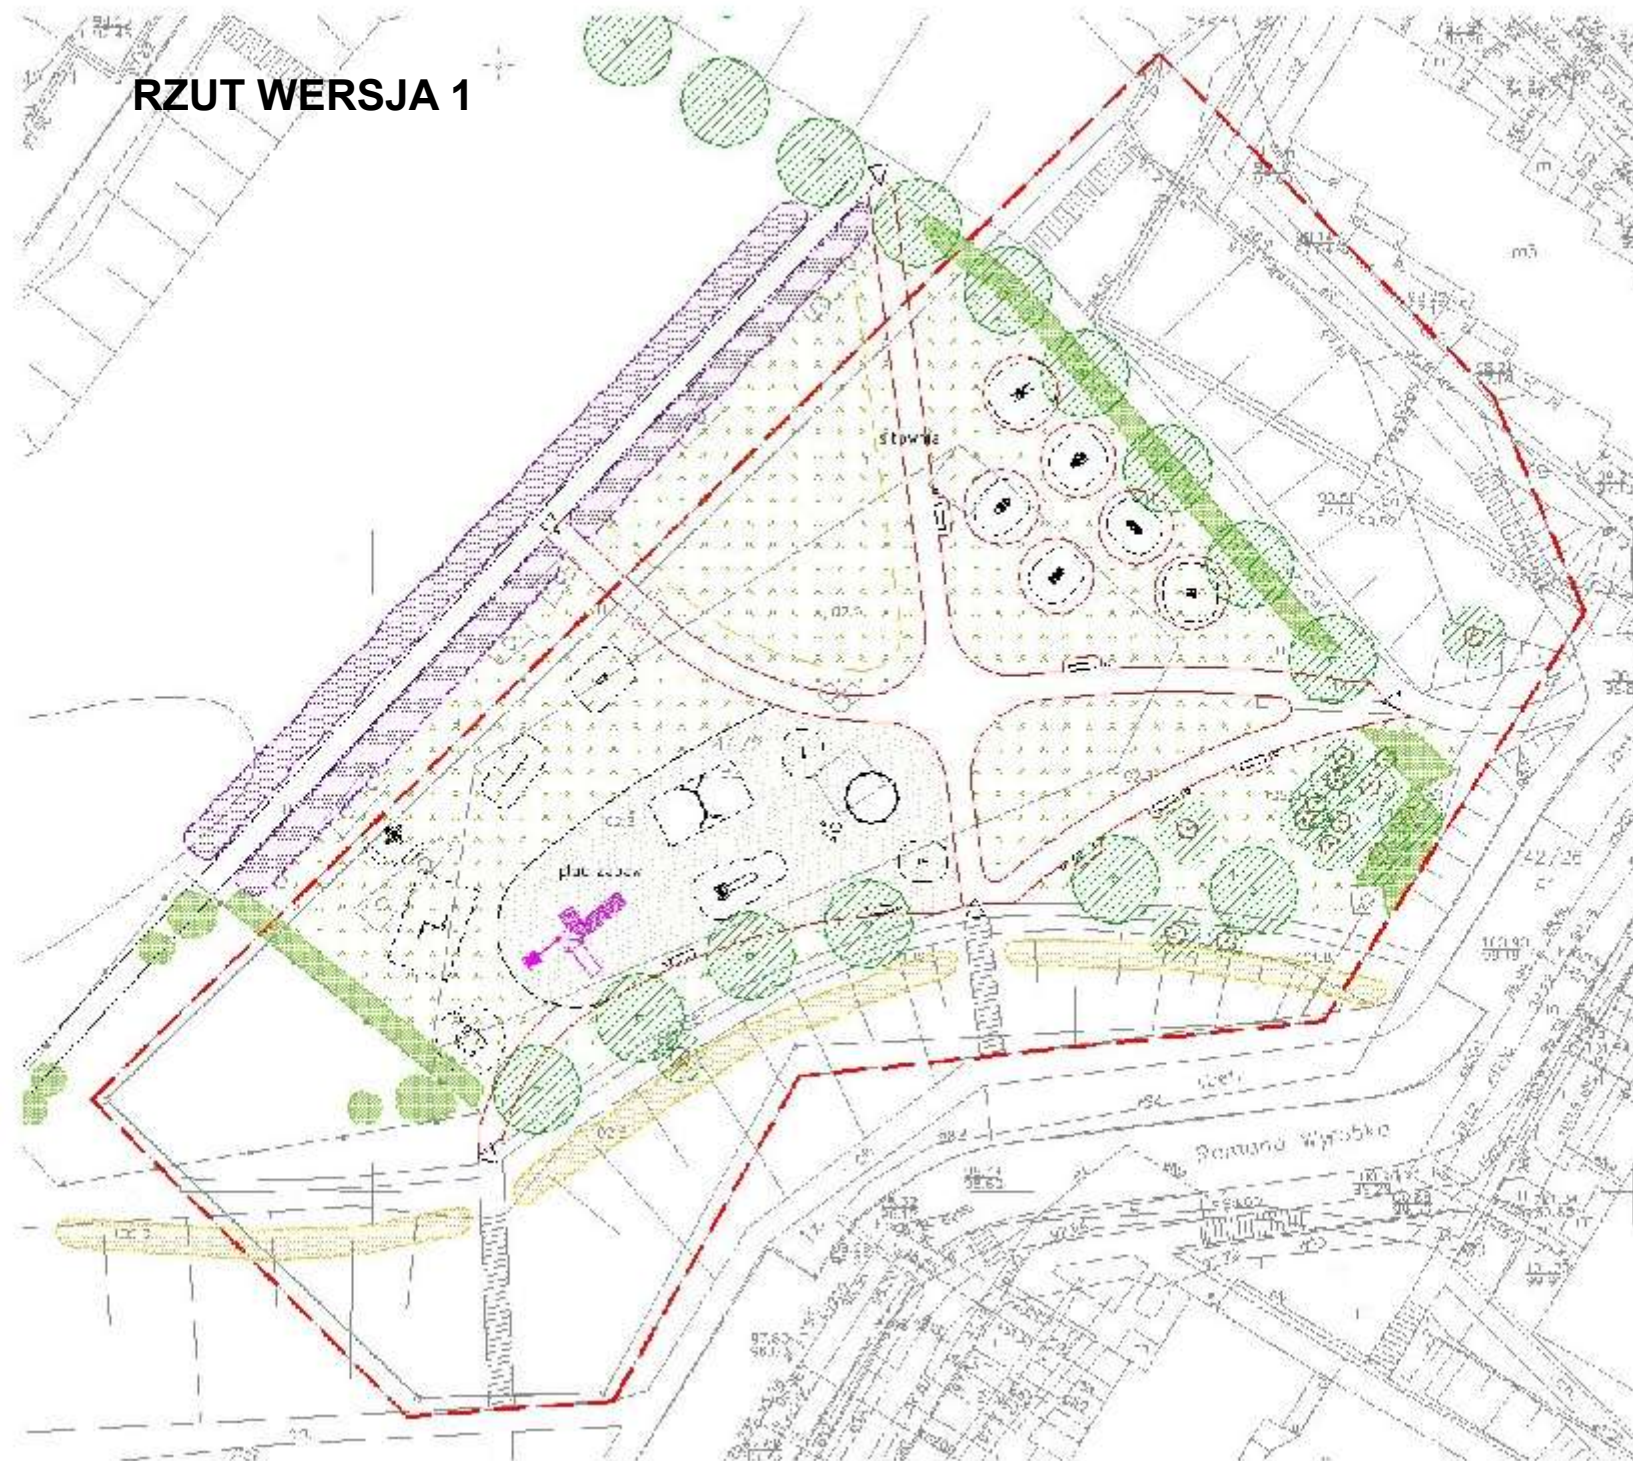

**ZAGOSPODAROWANIA TERENU REKREACYJNEGO
PRZY UL.WYROBKA
GDAŃSK PIECKI-MIGOWO**

STAN ISTNIEJĄCY

STAN ISTNIEJĄCY- elementy do usunięcia

RZUT WERSJA 1

LEGENDA:

- granica opracowania
- - - powierzchnia pod boisko do koszykówki/siatkówki
- obrzeże ścieżki

- urządzenia istniejące do renowacji
- istniejące urządzenia i elementy małej arch. do demontażu

- > wejście
- ławka stalowo-drewniana
- kosz na odpadki

- stolik do szachów
- huśtawka podwójna

- zjeżdżalnia

- plasek

- projektowana zieleń

- byliny

- projektowane trawy ozdobne

- istniejące drzewa

STREFY

- 1 SIŁOWNIA
- 2 PLAC ZABAW
- 3 PLAC ZABAW DLA DZIECI STARSZYCH
- 4 PLAC WIELOFUNKCYJNY
- 5 AKTYWNY WYPOCZYNEK

2 PLAC ZABAW- BUJAKI

a

b

2 PLAC ZABAW- BUJAKI

3 PLAC ZABAW DLA DZIECI STARSZYCH

3 PLAC ZABAW DLA DZIECI STARSZYCH

4 PLAC WIELOFUNKCYJNY

4 PLAC WIELOFUNKCYJNY