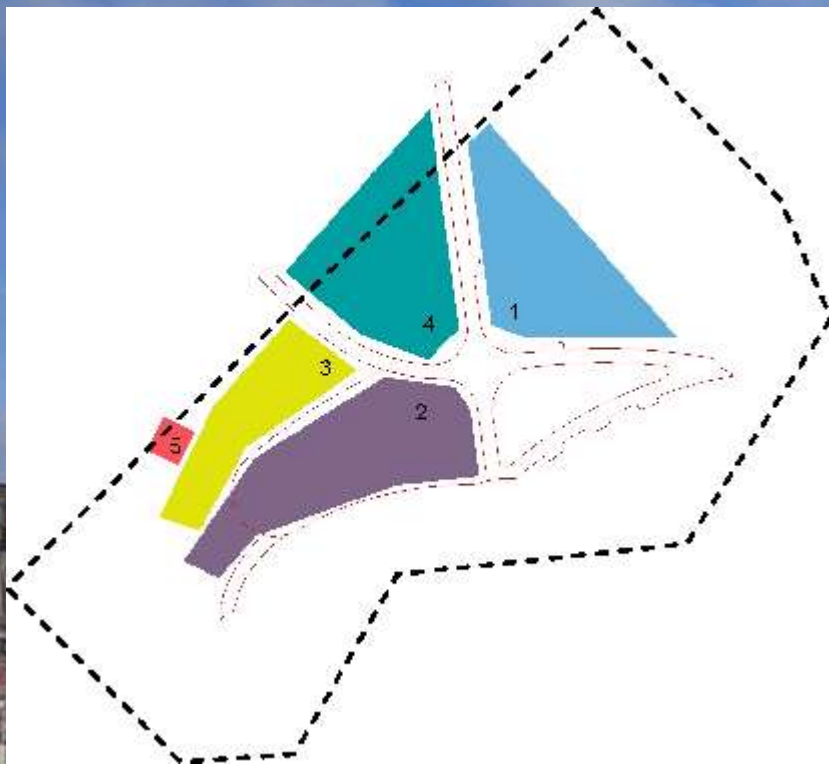

**ZAGOSPODAROWANIA TERENU REKREACYJNEGO
PRZY UL.WYROBKA
GDAŃSK PIECKI-MIGOWO**

STAN ISTNIEJĄCY

STAN ISTNIEJĄCY- elementy do usunięcia

RZUT WERSJA 1

LEGENDA:

- granica opracowania
- - - powierzchnia pod boisko do koszykówki/siatkówki
- obrzeże ścieżki

- plasek

- projektowana zieleń

- byliny

- projektowane trawy ozdobne

- istniejące drzewa

STREFY

- 1 SIŁOWNIA
- 2 PLAC ZABAW
- 3 PLAC ZABAW DLA DZIECI STARSZYCH
- 4 PLAC WIELOFUNKCYJNY
- 5 AKTYWNY WYPOCZYNEK

1 SIŁOWNIA

a

- Twister-wahadło
- Biegacz
- Orbitrek
- Wioślarz
- Drabinka + podciąganie
- Prostownik pleców

1 SIŁOWNIA

2 PLAC ZABAW- BUJAKI

a

b

c

2 PLAC ZABAW- BUJAKI

a

b

2 PLAC ZABAW- BUJAKI

3 PLAC ZABAW DLA DZIECI STARSZYCH

3 PLAC ZABAW DLA DZIECI STARSZYCH

4 PLAC WIELOFUNKCYJNY

4 PLAC WIELOFUNKCYJNY