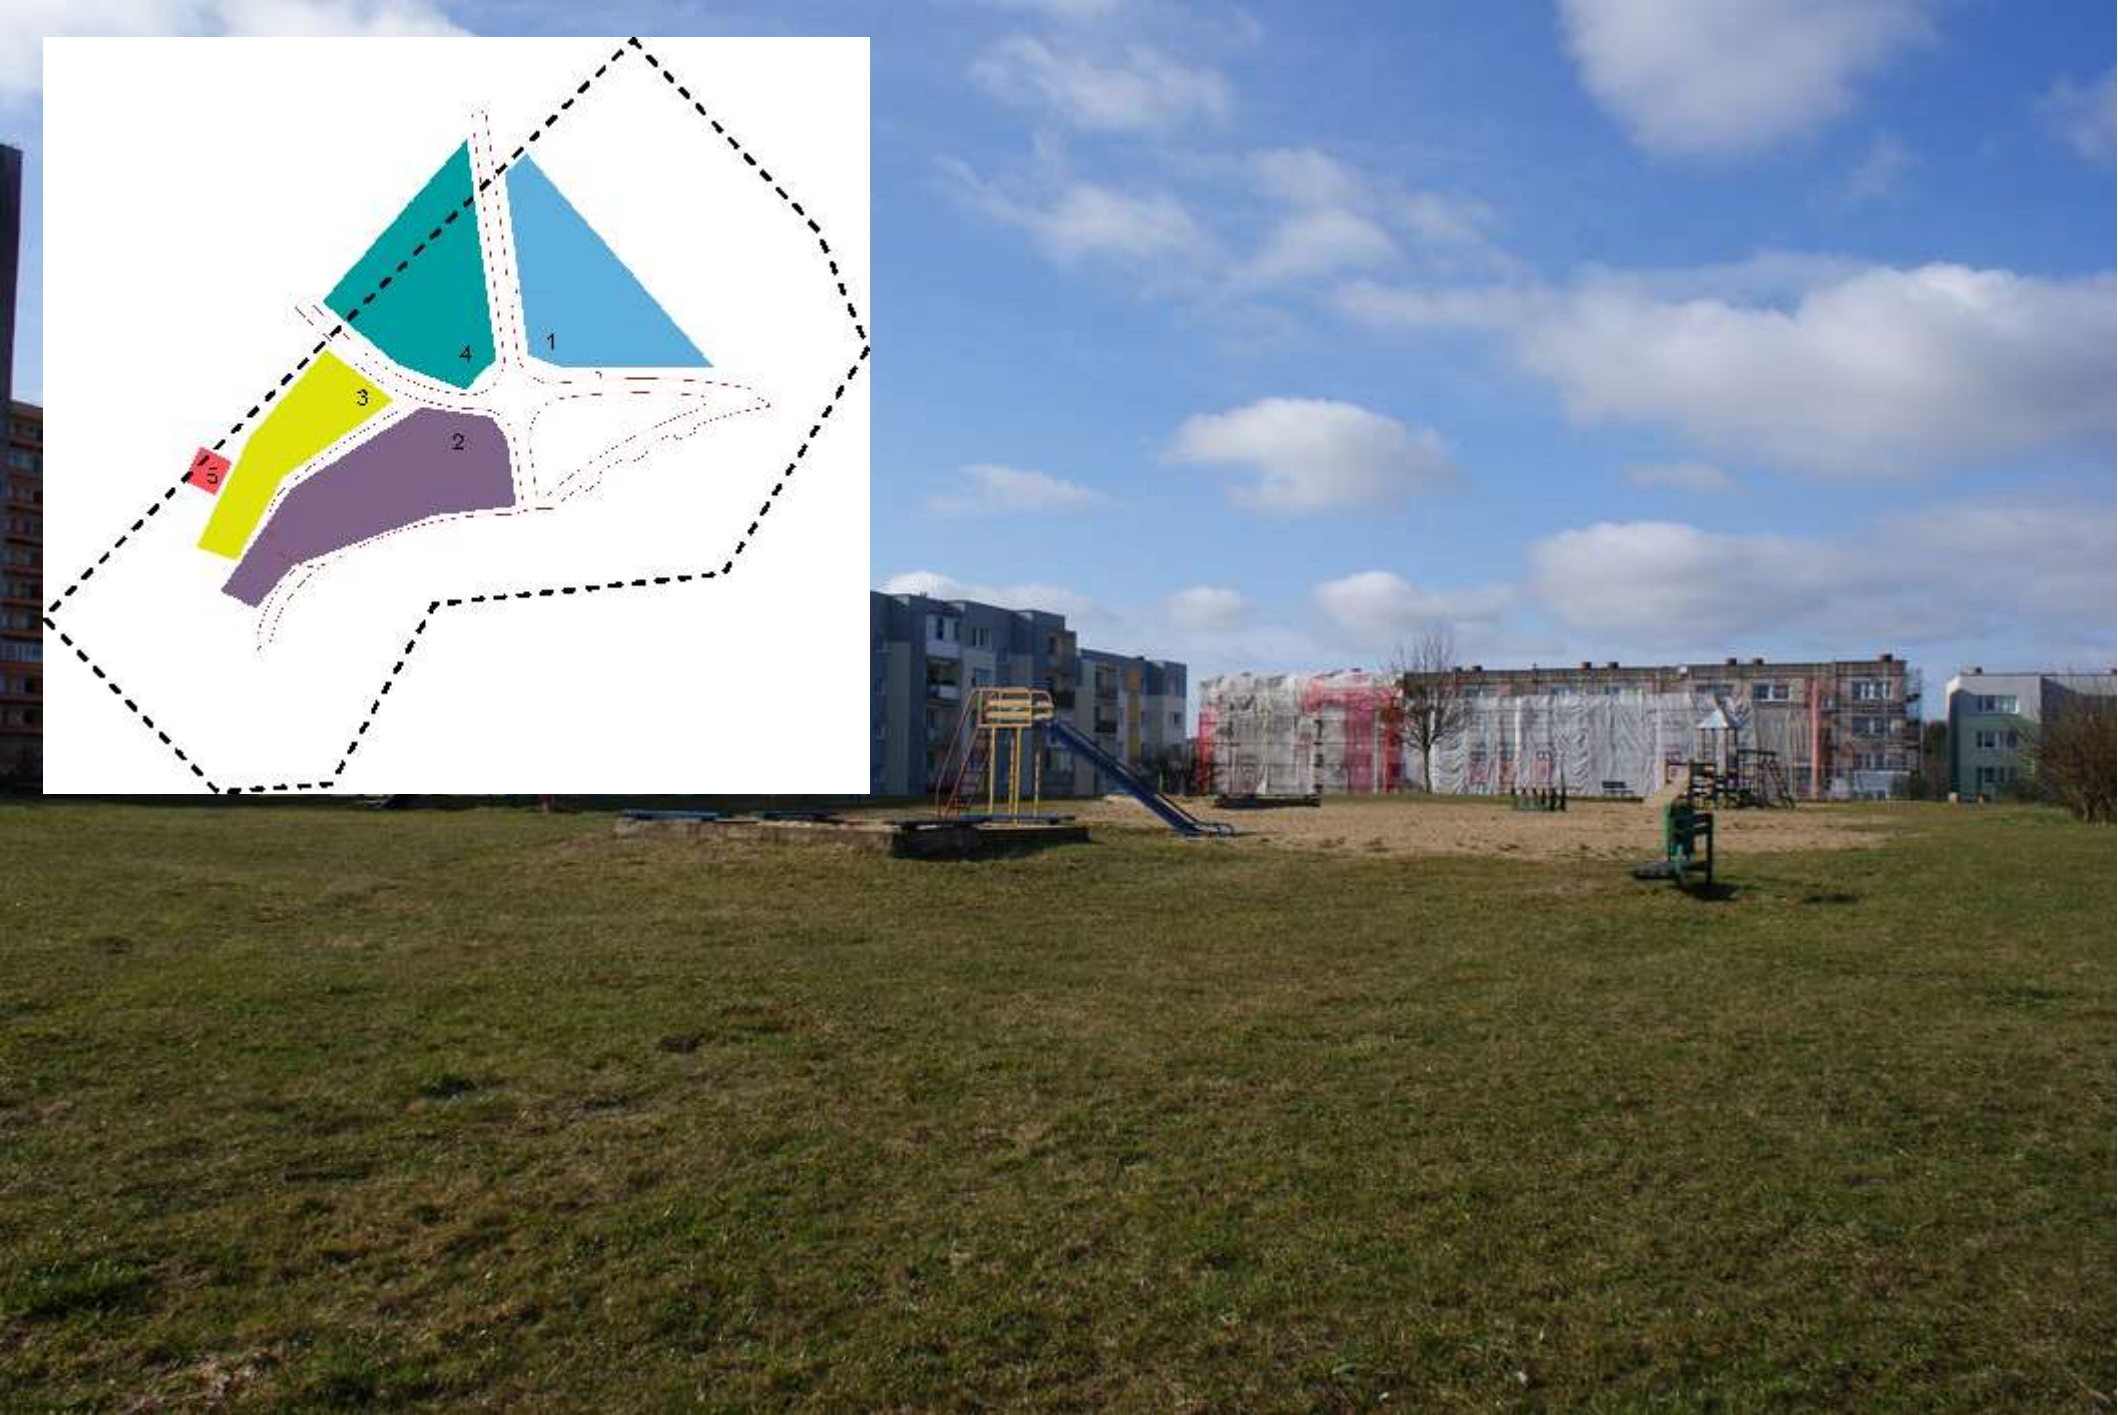

**ZAGOSPODAROWANIA TERENU REKREACYJNEGO
PRZY UL.WYROBKA
GDAŃSK PIECKI-MIGOWO**

STAN ISTNIEJĄCY

STAN ISTNIEJĄCY- elementy do usunięcia

RZUT WERSJA 1

LEGENDA:

- granica opracowania
- - - powierzchnia pod boisko do koszykówki/siatkówki
- obrzeże ścieżki

- plasek

- projektowana zieleń

- byliny

- projektowane trawy ozdobne

- istniejące drzewa

STREFY

- 1 SIŁOWNIA
- 2 PLAC ZABAW
- 3 PLAC ZABAW DLA DZIECI STARSZYCH
- 4 PLAC WIELOFUNKCYJNY
- 5 AKTYWNY WYPOCZYNEK