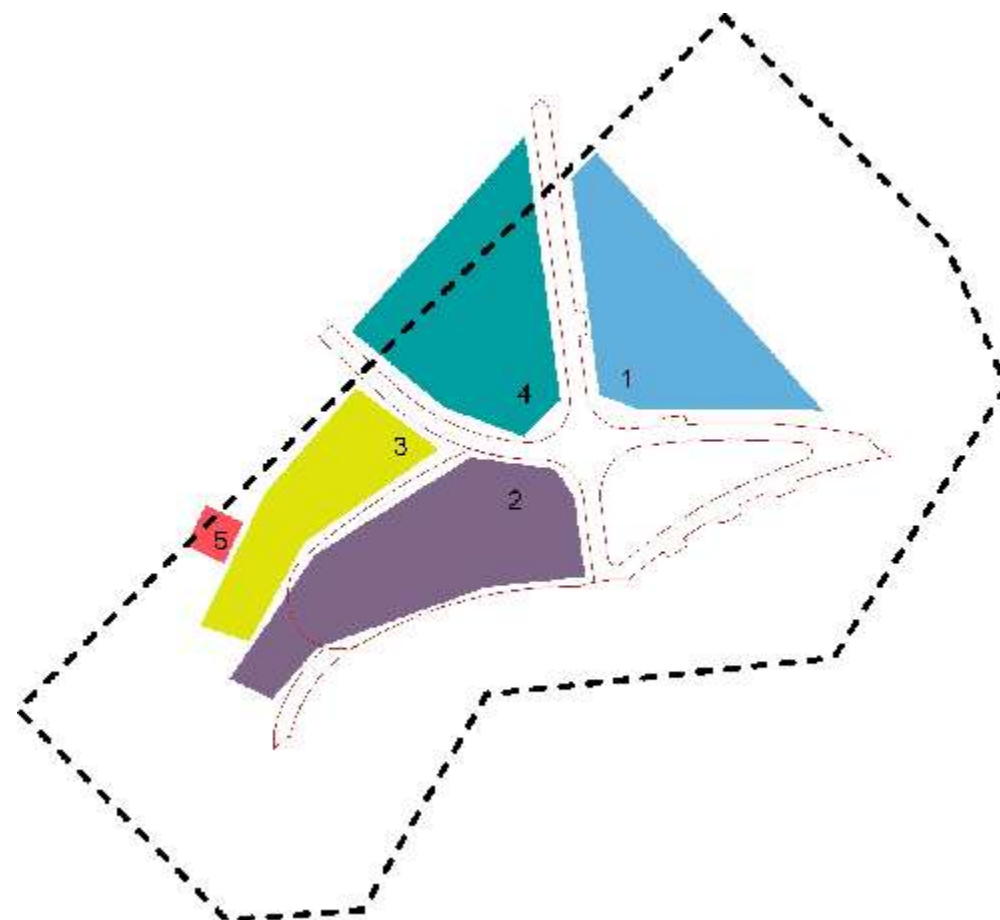

**ZAGOSPODAROWANIA TERENU REKREACYJNEGO
PRZY UL.WYROBKA
GDAŃSK PIECKI-MIGOWO**

STAN ISTNIEJĄCY

STAN ISTNIEJĄCY- elementy do usunięcia

RZUT WERSJA 1

LEGENDA:

- granica opracowania
- - - powierzchnia pod boisko do koszykówki/siatkówki
- obrzeże ścieżki

- plasek

- projektowana zieleń

- byliny

- projektowane trawy ozdobne

- istniejące drzewa

STREFY

- 1 SIŁOWNIA
- 2 PLAC ZABAW
- 3 PLAC ZABAW DLA DZIECI STARSZYCH
- 4 PLAC WIELOFUNKCYJNY
- 5 AKTYWNY WYPOCZYNEK

1 SIŁOWNIA

a

- Twister-wahadło
- Biegacz
- Orbitrek
- Wioślarz
- Drabinka + podciąganie
- Prostownik pleców

1 SIŁOWNIA

2 PLAC ZABAW- BUJAKI

a

b

c

2 PLAC ZABAW- BUJAKI

a

b

2 PLAC ZABAW- BUJAKI

3 PLAC ZABAW DLA DZIECI STARSZYCH

3 PLAC ZABAW DLA DZIECI STARSZYCH

4 PLAC WIELOFUNKCYJNY

4 PLAC WIELOFUNKCYJNY