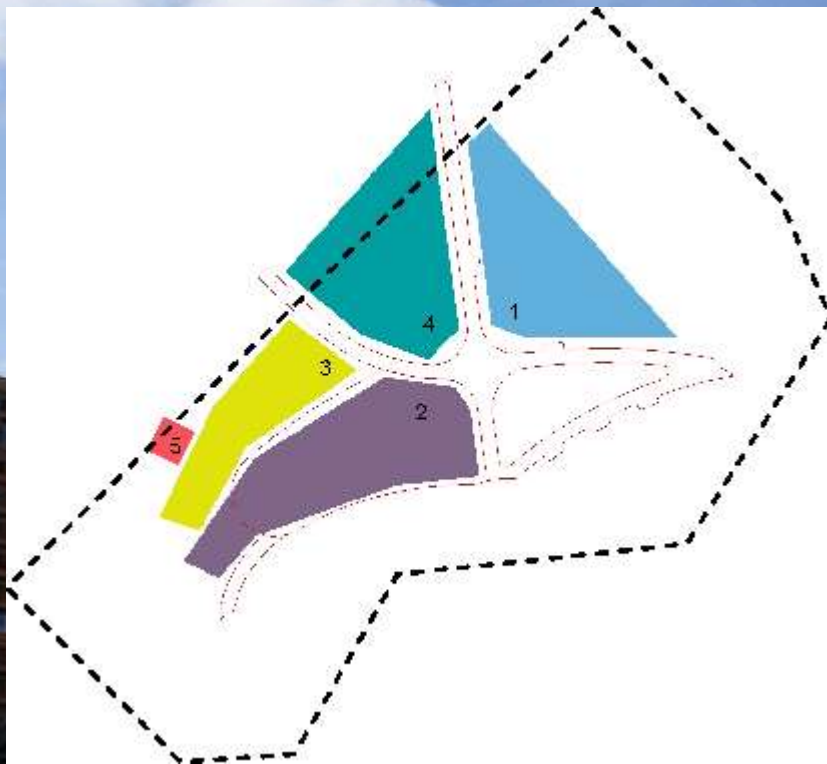

**ZAGOSPODAROWANIA TERENU REKREACYJNEGO
PRZY UL.WYROBKA
GDAŃSK PIECKI-MIGOWO**

STAN ISTNIEJĄCY

STAN ISTNIEJĄCY- elementy do usunięcia

RZUT WERSJA 1

LEGENDA:

- granica opracowania
- - - powierzchnia pod boisko do koszykówki/siatkówki
- obrzeże ścieżki

- plasek

- projektowana zieleń

- byliny

- projektowane trawy ozdobne

- istniejące drzewa

STREFY

- 1 SIŁOWNIA
- 2 PLAC ZABAW
- 3 PLAC ZABAW DLA DZIECI STARSZYCH
- 4 PLAC WIELOFUNKCYJNY
- 5 AKTYWNY WYPOCZYNEK

1 SIŁOWNIA

a

- Twister-wahadło
- Biegacz
- Orbitrek
- Wioślarz
- Drabinka + podciąganie
- Prostownik pleców

1 SIŁOWNIA

2 PLAC ZABAW- BUJAKI

a

b

c

2 PLAC ZABAW- BUJAKI

a

b

2 PLAC ZABAW- BUJAKI

3 PLAC ZABAW DLA DZIECI STARSZYCH

3 PLAC ZABAW DLA DZIECI STARSZYCH

4 PLAC WIELOFUNKCYJNY

4 PLAC WIELOFUNKCYJNY