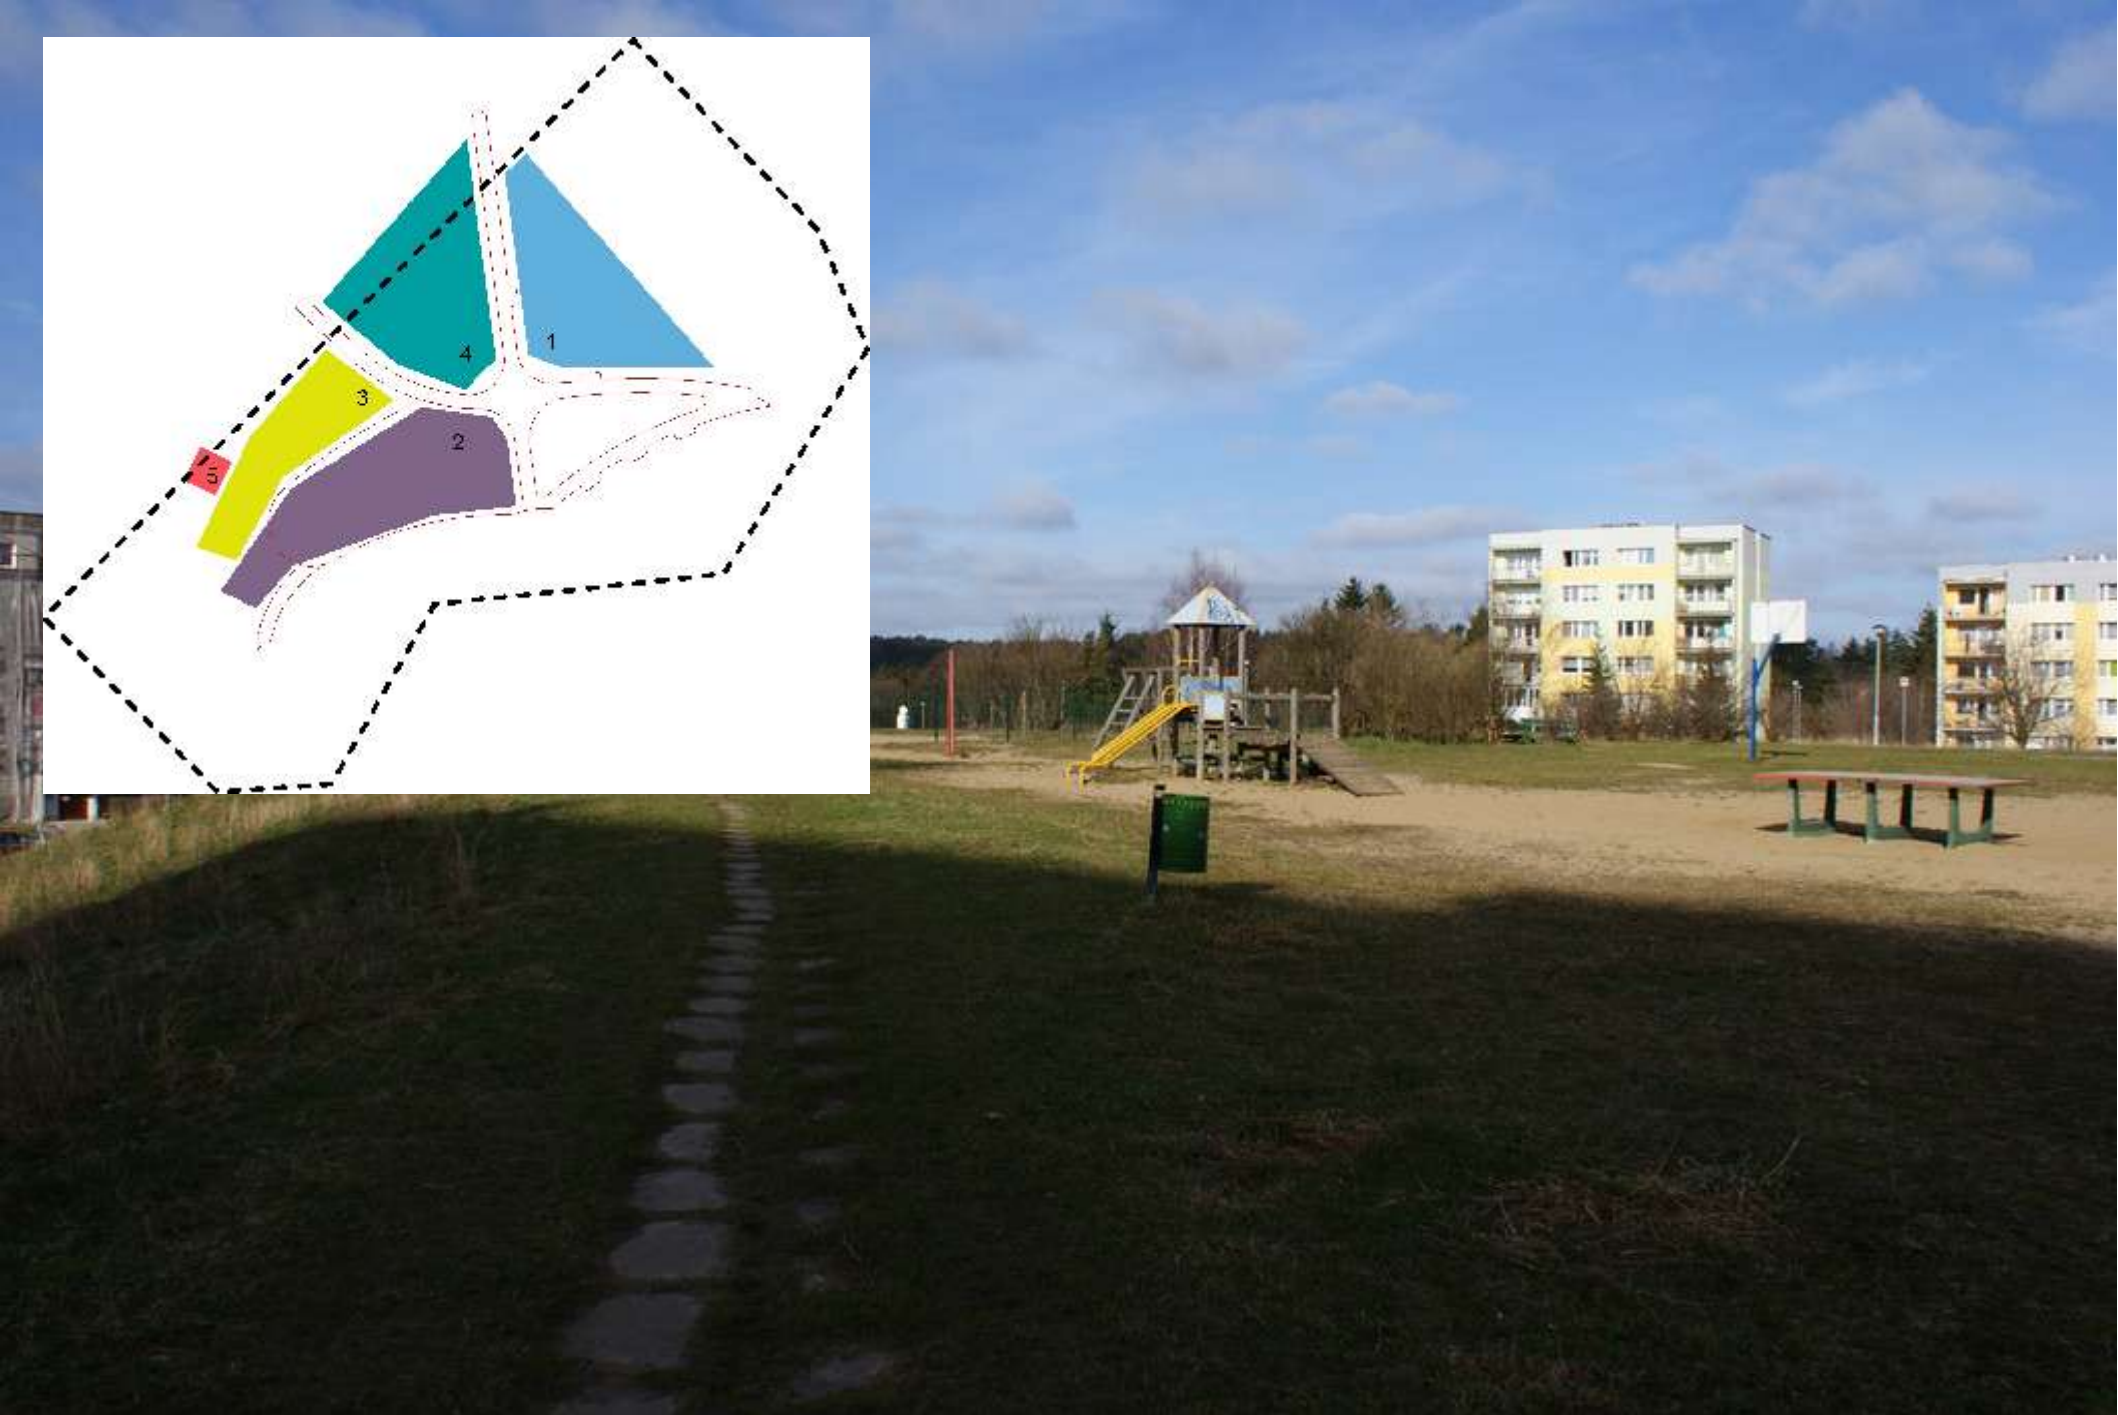

**ZAGOSPODAROWANIA TERENU REKREACYJNEGO
PRZY UL.WYROBKA
GDAŃSK PIECKI-MIGOWO**

STAN ISTNIEJĄCY

STAN ISTNIEJĄCY- elementy do usunięcia

RZUT WERSJA 1

LEGENDA:

- granica opracowania
- - - powierzchnia pod boisko do koszykówki/siatkówki
- obrzeże ścieżki

- plasek

- projektowana zieleń

- byliny

- projektowane trawy ozdobne

- istniejące drzewa

STREFY

- 1 SIŁOWNIA
- 2 PLAC ZABAW
- 3 PLAC ZABAW DLA DZIECI STARSZYCH
- 4 PLAC WIELOFUNKCYJNY
- 5 AKTYWNY WYPOCZYNEK

1 SIŁOWNIA

a

- Twister-wahadło
- Biegacz
- Orbitrek
- Wioślarz
- Drabinka + podciąganie
- Prostownik pleców

1 SIŁOWNIA

2 PLAC ZABAW- BUJAKI

a

b

c