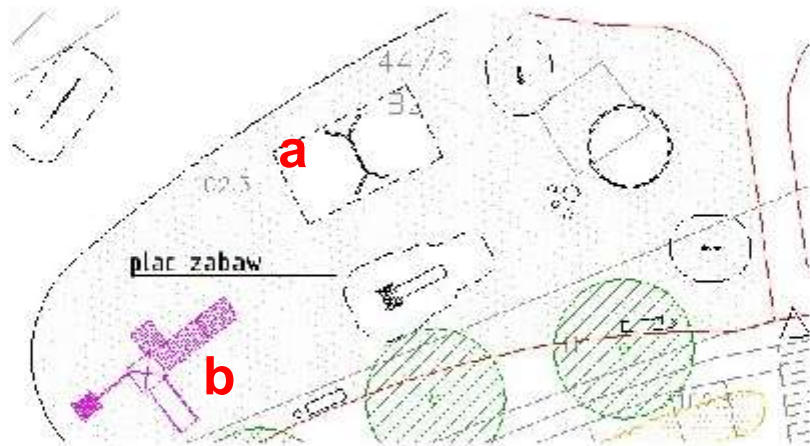

**ZAGOSPODAROWANIA TERENU REKREACYJNEGO
PRZY UL.WYROBKA
GDAŃSK PIECKI-MIGOWO**

STAN ISTNIEJĄCY

STAN ISTNIEJĄCY- elementy do usunięcia

RZUT WERSJA 1

LEGENDA:

- granica opracowania
- - - powierzchnia pod boisko do koszykówki/siatkówki
- obrzeże ścieżki

- plasek

- projektowana zieleń

- byliny

- projektowane trawy ozdobne

- istniejące drzewa

STREFY

- 1 SIŁOWNIA
- 2 PLAC ZABAW
- 3 PLAC ZABAW DLA DZIECI STARSZYCH
- 4 PLAC WIELOFUNKCYJNY
- 5 AKTYWNY WYPOCZYNEK

1 SIŁOWNIA

a

- Twister-wahadło
- Biegacz
- Orbitrek
- Wioślarz
- Drabinka + podciąganie
- Prostownik pleców

1 SIŁOWNIA

2 PLAC ZABAW- BUJAKI

a

b

c

2 PLAC ZABAW- BUJAKI

a

b

2 PLAC ZABAW- BUJAKI

3 PLAC ZABAW DLA DZIECI STARSZYCH

3 PLAC ZABAW DLA DZIECI STARSZYCH

4 PLAC WIELOFUNKCYJNY

4 PLAC WIELOFUNKCYJNY