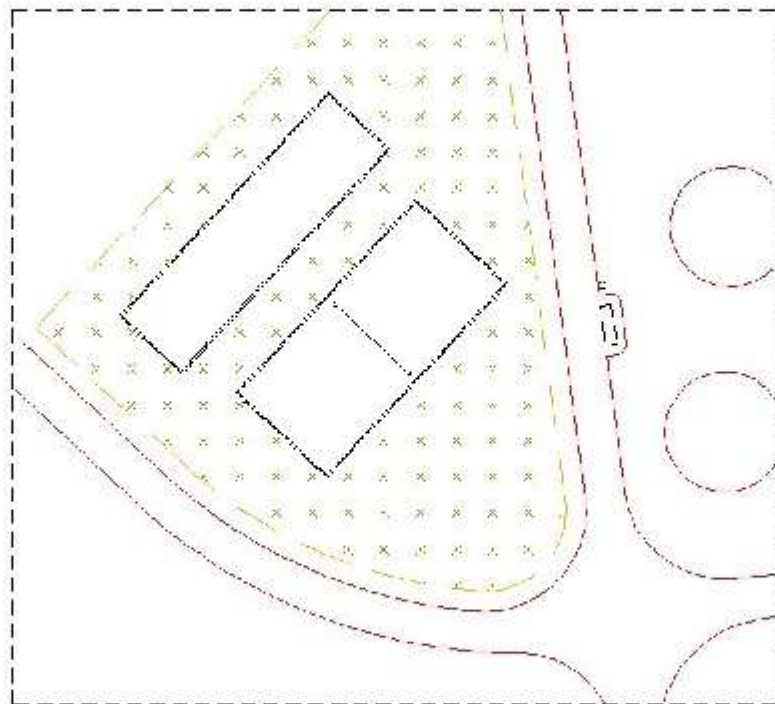

**ZAGOSPODAROWANIA TERENU REKREACYJNEGO
PRZY UL.WYROBKA
GDAŃSK PIECKI-MIGOWO**

STAN ISTNIEJĄCY

STAN ISTNIEJĄCY- elementy do usunięcia

RZUT WERSJA 1

LEGENDA:

- granica opracowania
- - - powierzchnia pod boisko do koszykówki/siatkówki
- obrzeże ścieżki

- plasek

- projektowana zieleń

- byliny

- projektowane trawy ozdobne

- istniejące drzewa

STREFY

- 1 SIŁOWNIA
- 2 PLAC ZABAW
- 3 PLAC ZABAW DLA DZIECI STARSZYCH
- 4 PLAC WIELOFUNKCYJNY
- 5 AKTYWNY WYPOCZYNEK

2 PLAC ZABAW- BUJAKI

a

b

2 PLAC ZABAW- BUJAKI

3 PLAC ZABAW DLA DZIECI STARSZYCH

3 PLAC ZABAW DLA DZIECI STARSZYCH

4 PLAC WIELOFUNKCYJNY

4 PLAC WIELOFUNKCYJNY

4. WICIOKRZEW (*LONICERA*)
LAWENDA WĄSKOLIŚCIANA (*LAVANDULA ANGLUSTIFOLIA*)

ZIELEŃ

ok. 800 zł brutto

ok. 750 zł brutto

ok. 1400 zł brutto

MAŁA ARCHITEKTURA