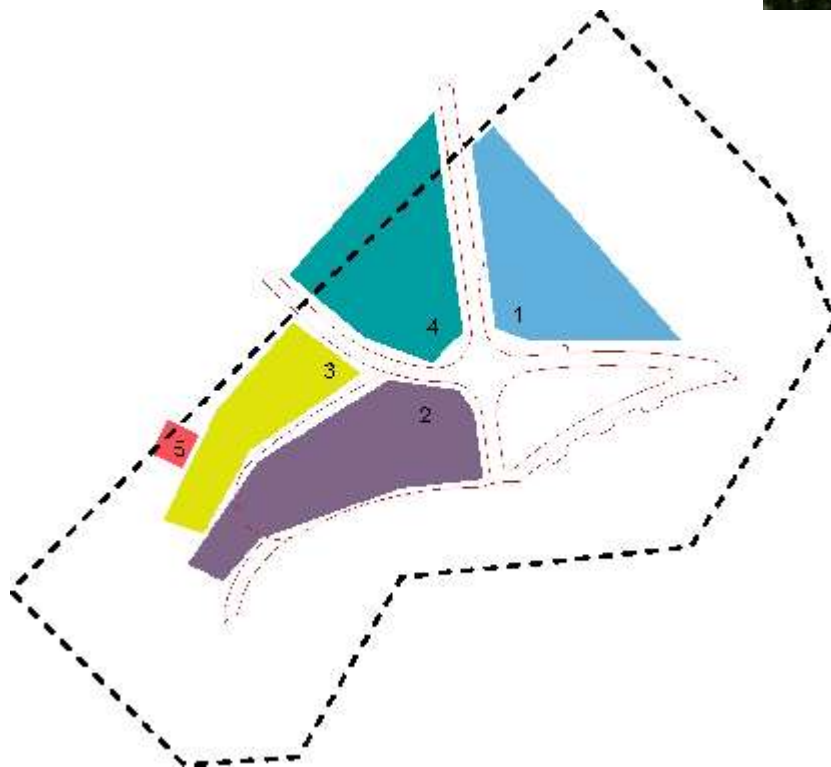

**ZAGOSPODAROWANIA TERENU REKREACYJNEGO
PRZY UL.WYROBKA
GDAŃSK PIECKI-MIGOWO**

STAN ISTNIEJĄCY

STAN ISTNIEJĄCY- elementy do usunięcia

RZUT WERSJA 1

LEGENDA:

- granica opracowania
- - - powierzchnia pod boisko do koszykówki/siatkówki
- obrzeże ścieżki

- plasek

- projektowana zieleń

- byliny

- projektowane trawy ozdobne

- istniejące drzewa

STREFY

- 1 SIŁOWNIA
- 2 PLAC ZABAW
- 3 PLAC ZABAW DLA DZIECI STARSZYCH
- 4 PLAC WIELOFUNKCYJNY
- 5 AKTYWNY WYPOCZYNEK

1 SIŁOWNIA

a

- Twister-wahadło
- Biegacz
- Orbitrek
- Wioślarz
- Drabinka + podciąganie
- Prostownik pleców

1 SIŁOWNIA

2 PLAC ZABAW- BUJAKI

a

b

c

2 PLAC ZABAW- BUJAKI

a

b

2 PLAC ZABAW- BUJAKI

3 PLAC ZABAW DLA DZIECI STARSZYCH

3 PLAC ZABAW DLA DZIECI STARSZYCH

4 PLAC WIELOFUNKCYJNY

4 PLAC WIELOFUNKCYJNY